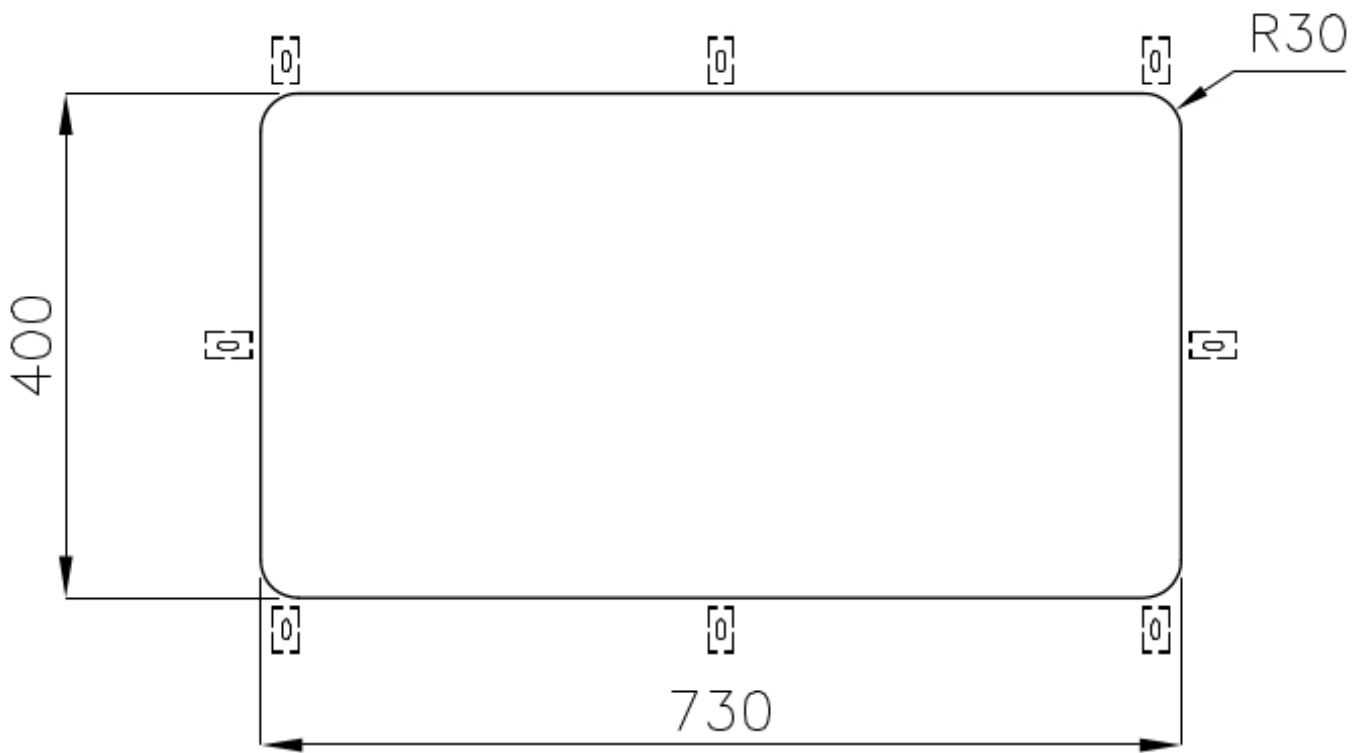

Bordo Installazione

Sottotop

Materiale

Acciaio inox AISI 304

Texture

Spazzolato

Base 80 cm

Dimensioni 756 x 426 mm

Dotazioni standard Ganci di fissaggio, guarnizione, piletta, troppo-pieno e sifone, Imballo in scatola

Fori Mixer Nessun foro di serie

Foro incasso Vedi scheda tecnica

Gocciolatoio No

Larghezza 77 cm

Misura vasca 730 x 440 mm

Numero vasche 1 vasca

Piletta Piletta 3,5"

DATI TECNICI

Cut out size – Dimensioni per foratura top

ACCESSORI OPZIONALI

Cestello bianco

8612 100

Cestello inox