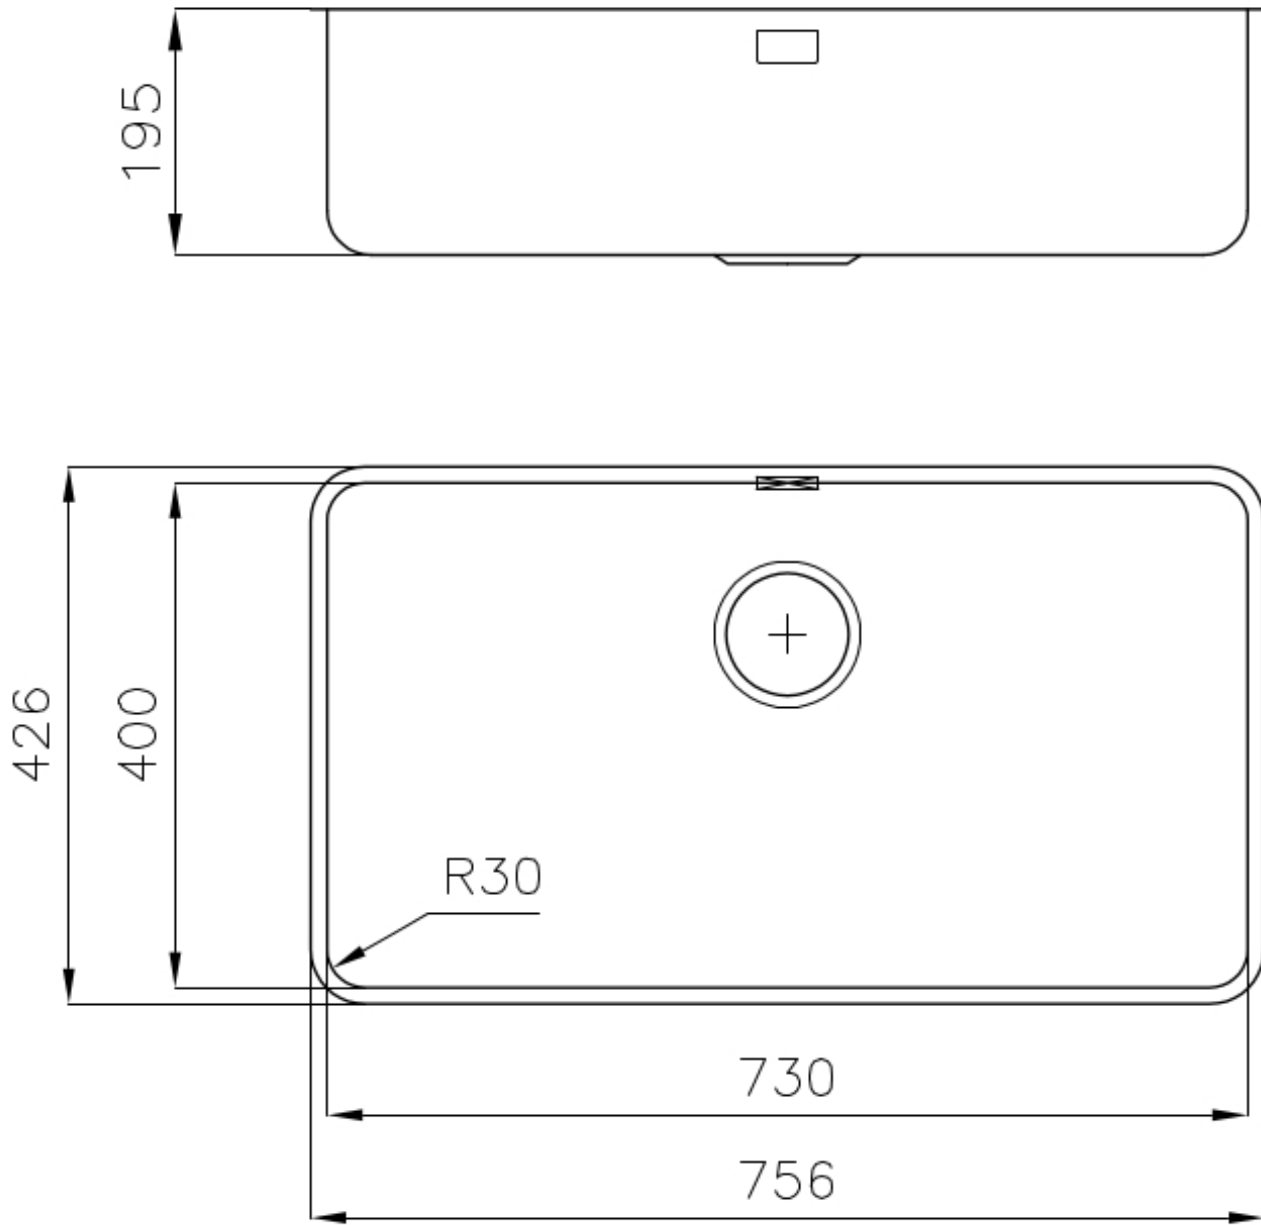

PILETTA 3,5" BASKET

Lo scarico è dotato di piletta grande 3,5", con il pratico tappo a cestello che impedisce il defluire nello scarico di parti solide.

TROPPO PIENO PERIMETRALE

Il troppo/pieno è una sicurezza sempre presente sui lavelli Foster che impedisce il traboccare dell'acqua dalla vasca in caso di dimenticanze. La soluzione a scarico perimetrale migliora l'estetica grazie alla forma squadrata ed essenziale.

Bordo Installazione

Sottotop

Materiale

Acciaio inox AISI 304

Texture

Spazzolato

Base 80 cm

Dimensioni 756 x 426 mm

Dotazioni standard Ganci di fissaggio, guarnizione, piletta, troppo-pieno e sifone, Imballo in scatola

Fori Mixer Nessun foro di serie

Foro incasso Vedi scheda tecnica

Gocciolatoio No

Larghezza 77 cm

Misura vasca 730 x 440 mm

Numero vasche 1 vasca

Piletta Piletta 3,5"

DATI TECNICI

Cut out size – Dimensioni per foratura top

ACCESSORI OPZIONALI

Cestello bianco

8612 100

Cestello inox